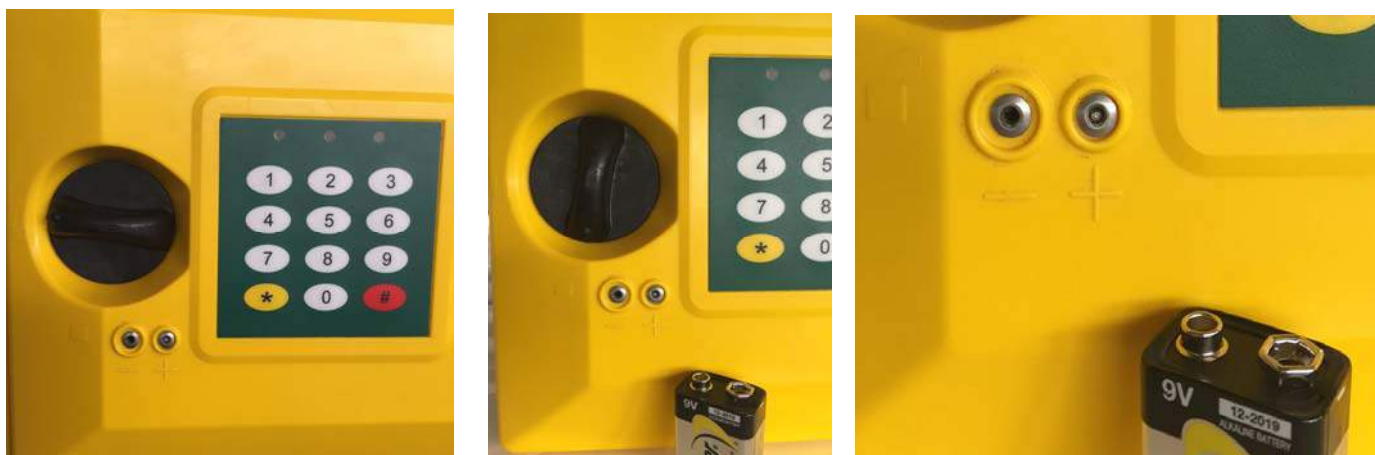

LA SERRURE ÉLECTRONIQUE AVEC DOUBLE CODE D'OUVERTURE ET L'ALIMENTATION D'URGENCE EXTERNE, VOUS GARANTIE L'OUVERTURE DE LA MÊME SOIT SI LE BAIGNEUR OUBLIE SON COD. SOIT SI LES BATTERIES SONT DECHARGEES.