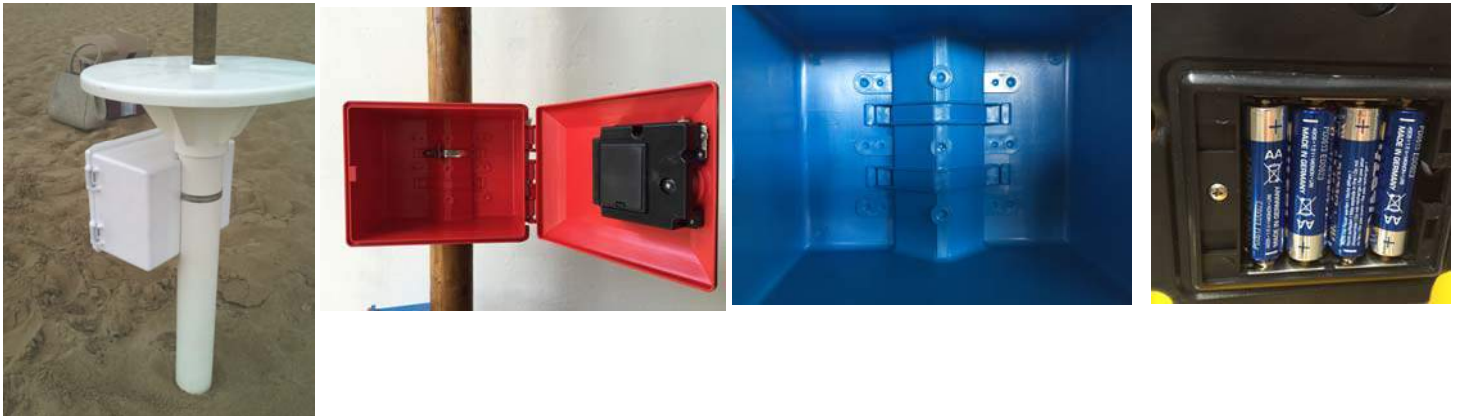

COMPATIBLE AVEC TOUTES LES SUPPORTES DE PARASOLEIL DE BATONS, DE BOIS OU DE PLASTIQUE SOIT RONDS QUE CARRES DE 40 A 140mm.
PEUT ÉGALEMENT ÊTRE APPLIQUÉ SUR DES SURFACES VERTICALES AVEC SIMPLE VIS (NON FOURNIES).
ALIMENTÉ PAR 4 PILES AA DE 1,5 VOLT (DISPONIBLE SEPARÉMENT)