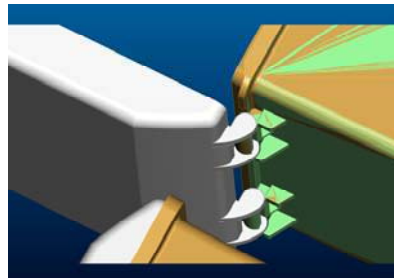

DEUX GRANDES ESPACES LATÉRAUX 11X19CM ET DEUX ARRIÉRE 8X19CM, VOUS PERMETTRA D'APPLIQUER DE LA PUBLICITÉ PAYÉE, CINÉMA, RESTAURANT, PIZZERIE, ETC. VOUS PERMETTANT DE RETOURNER SUR L'INVESTISSEMENT ET D'AVOIR UNE BÉNÉFICE ÉCONOMIQUE DÉJÀ DE LA PREMIÈRE SAISON

LE RETRAIT FACILE DU COUVERCLE, A APPORTER ÉVENTUELLEMENT TOUS LES SOIRS, DONNE UNE SECURITE TOTALE CONTRE TOUTES VANDALISMES. LE MONTAGE TRÈS FACILE PAR LE CLAMP DE SERRAGE EN ACIER INOXYDABLE (INCLUS) PERMET LE DÉMONTAGE DE LA ENTIÈRE COFFRE-FORT EN SEULEMENT 3 MINUTES