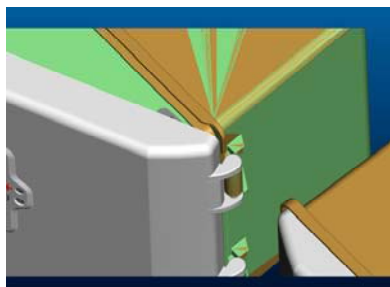

LE RETRAIT FACILE DU COUVERCLE, A APPORTER ÉVENTUELLEMENT TOUS LES SOIRS, DONNE UNE SECURITE TOTALE CONTRE TOUTES VANDALISMES. LE MONTAGE TRÈS FACILE PAR LE CLAMP DE SERRAGE EN ACIER INOXYDABLE (INCLUS) PERMET LE DÉMONTAGE DE LA ENTIÈRE COFFRE-FORT EN SEULEMENT 3 MINUTES